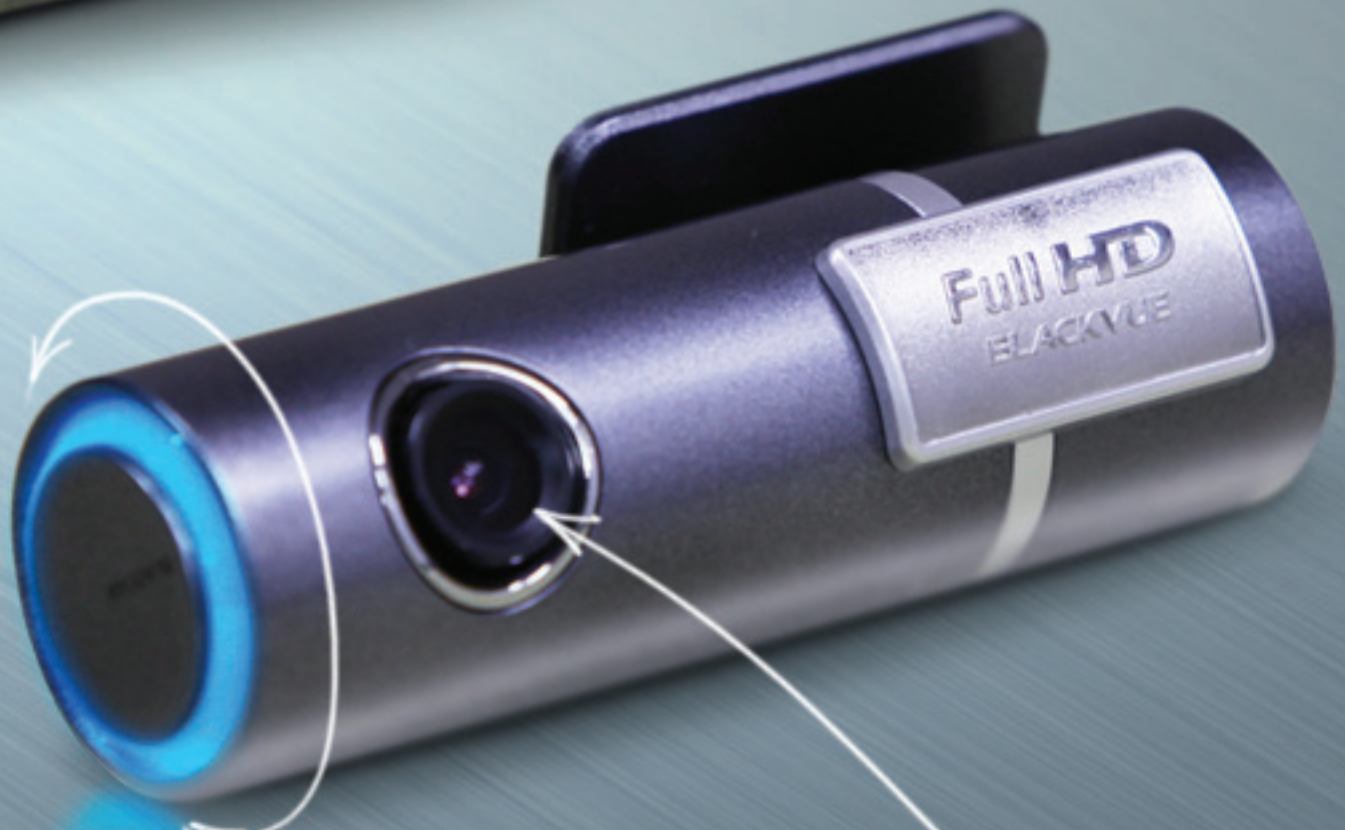

LED подсветка

Video Out

GPS, Google Maps

MicroSD (в комплекте на 16GB), запись производится циклично.

Стильный и эргономичный корпус

Запись аудио

Возможность вращения на 360°

Камера  $\angle 120^\circ$ , Full HD 1920x1080p 30fps