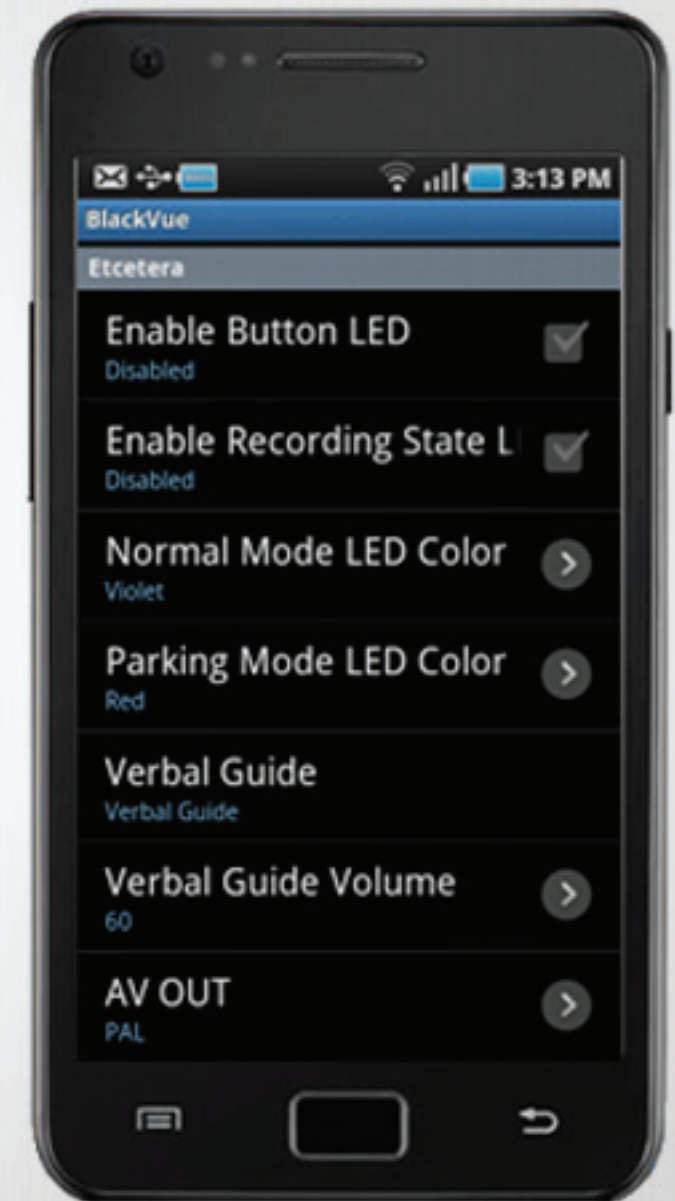

MYWAY VIEWER  
Возможность Просмотра  
Маршрута

# Программное обеспечение для устройств на базе Android

Full HD  
BLACKVUE

VIDEO FILE LISTS  
Меню Программы

PLAYING SCREEN  
Воспроизведение  
Видео

SET-UP PAGE  
Меню Настроек